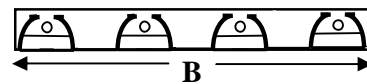

LOUVER TYPES

“DM” LOUVER (CAT 1)
(DARK MIRROR) ALUMINUM MATERIAL

Reducing the glare rating of " T5 lamp "

(Total light falls downward)

Longitudinal parabolic reflectors and double curved cross blades.

LUMINAIRE TYPES & DIMENSIONS

LUMINAIRE TYPE	LAMP (S)	DIMENSIONS		
		A	B	C
1 14 S21-1	1x14w T5	570	160	60
2 14 S21-1	2x14w T5	570	270	60
3 14 S21-1	3x14w T5	570	570	60
4 14 S21-1	4x14w T5	570	570	60
1 28 S21-1	1x28w T5	1200	160	60
2 28 S21-1	2x28w T5	1200	270	60
3 28 S21-1	3x28w T5	1200	570	60
4 28 S21-1	4x28w T5	1200	570	60
1 39 S21-1	1x39w T5	980	160	60
2 39 S21-1	2x39w T5	980	270	60
3 39 S21-1	3x39w T5	980	570	60
4 39 S21-1	4x39w T5	980	570	60
1 54 S21-1	1x54w T5	1200	160	60
2 54 S21-1	2x54w T5	1200	270	60
3 54 S21-1	3x54w T5	1200	570	60
4 54 S21-1	4x54w T5	1200	570	60