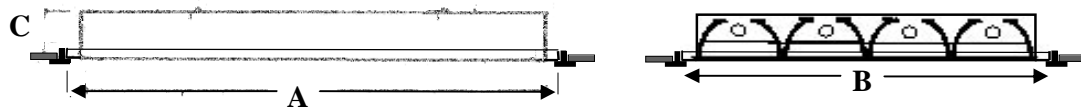

## RECESSED MOUNTED LOUVER LUMINAIRE " R23 " FOR T5 LAMPS

- Traditional shape (rectangular / square).
- Small frame size, saving space above false ceiling.
- Electronic ballast.
- T5 lamps : 14 w , 28w , 39 w , 54w.

### LOUVER TYPES

“ DM ” LOUVER ( CAT 1 )  
(DARK MIRROR) ALUMINUM MATERIAL  
*Reducing the glare rating of " T5 lamp "*  
( Total light falls downward )  
Longitudinal parabolic reflectors and double curved cross blades.

### LUMINAIRE TYPES & DIMENSIONS

LUMINAIRE TYPE	LAMP ( S )	DIMENSIONS		
		A	B	C
1 14 R23	1x14w T5	597	160	62
2 14 R23	2x14w T5	597	297	62
3 14 R23	3x14w T5	597	597	62
4 14 R23	4x14w T5	597	597	62
1 28 R23	1x28w T5	1197	160	62
2 28 R23	2x28w T5	1197	297	62
3 28 R23	3x28w T5	1197	597	62
4 28 R23	4x28w T5	1197	597	62
1 39 R23	1x39w T5	972	160	62
2 39 R23	2x39w T5	972	297	62
3 39 R23	3x39w T5	972	597	62
4 39 R23	4x39w T5	972	597	62
1 54 R23	1x54w T5	1197	160	62
2 54 R23	2x54w T5	1197	297	62
3 54 R23	3x54w T5	1197	597	62
4 54 R23	4x54w T5	1197	597	62